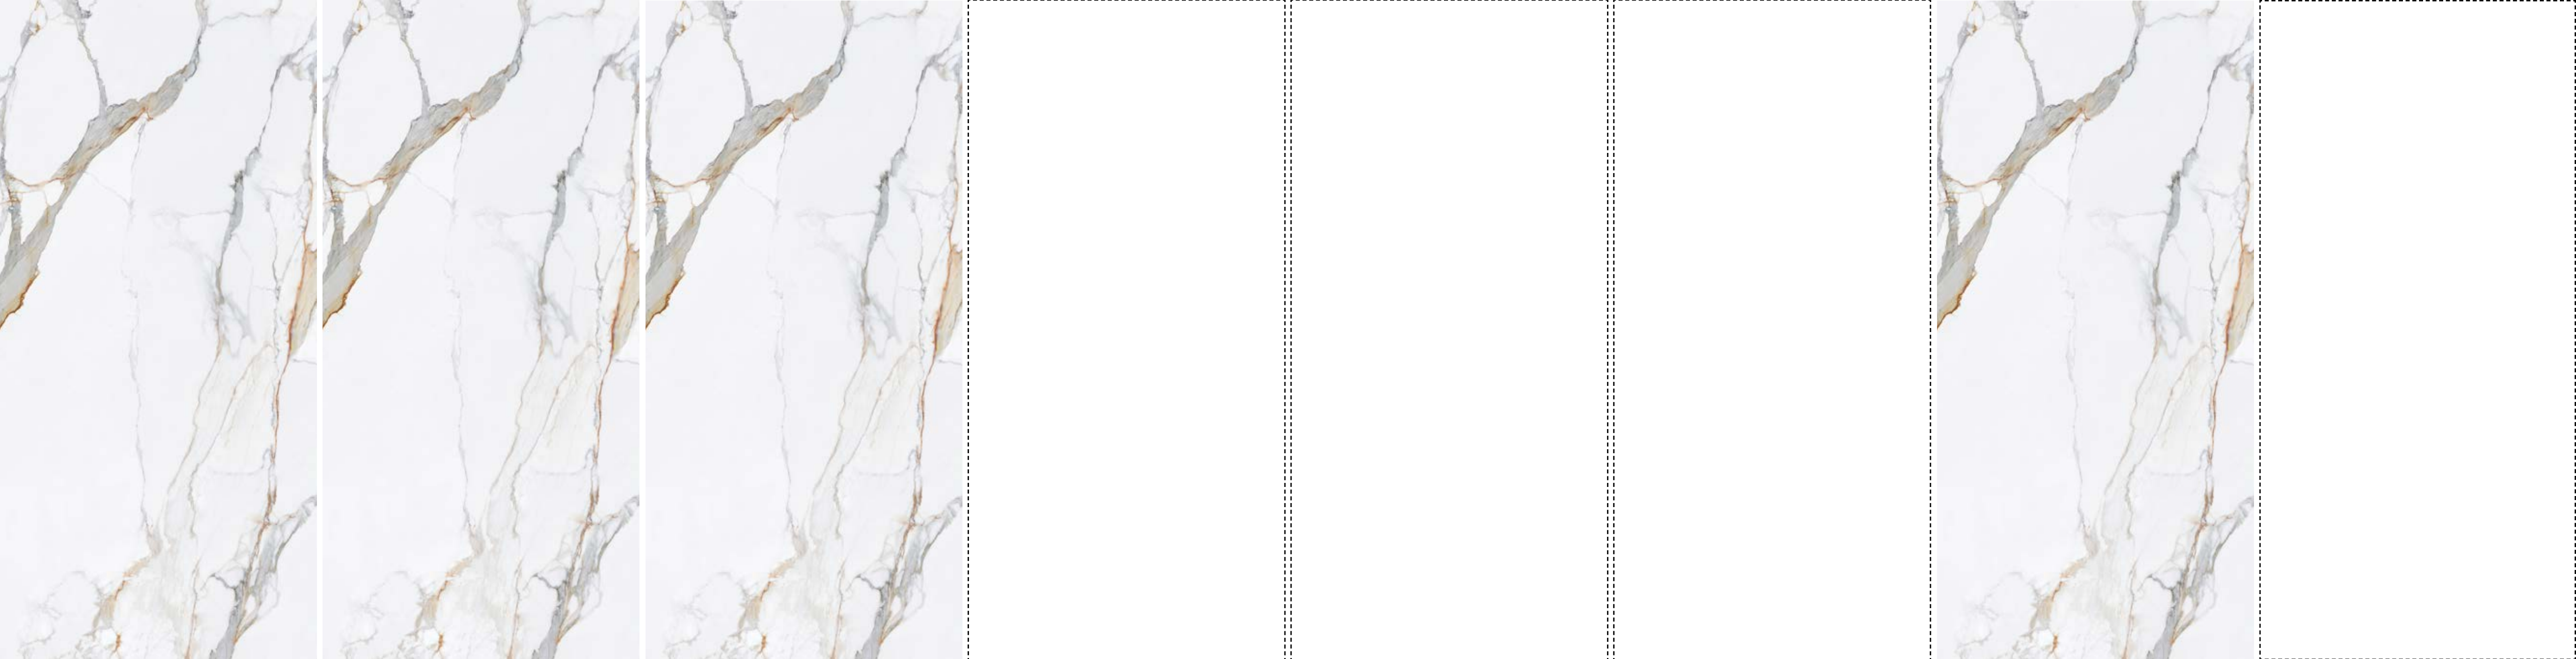

80x160 cm

120x120 cm

60x120 cm

CALACATTA BRONZO

FULL LAPPATO

LAPPATO MATT

NATURALE

BOCCIARDATO