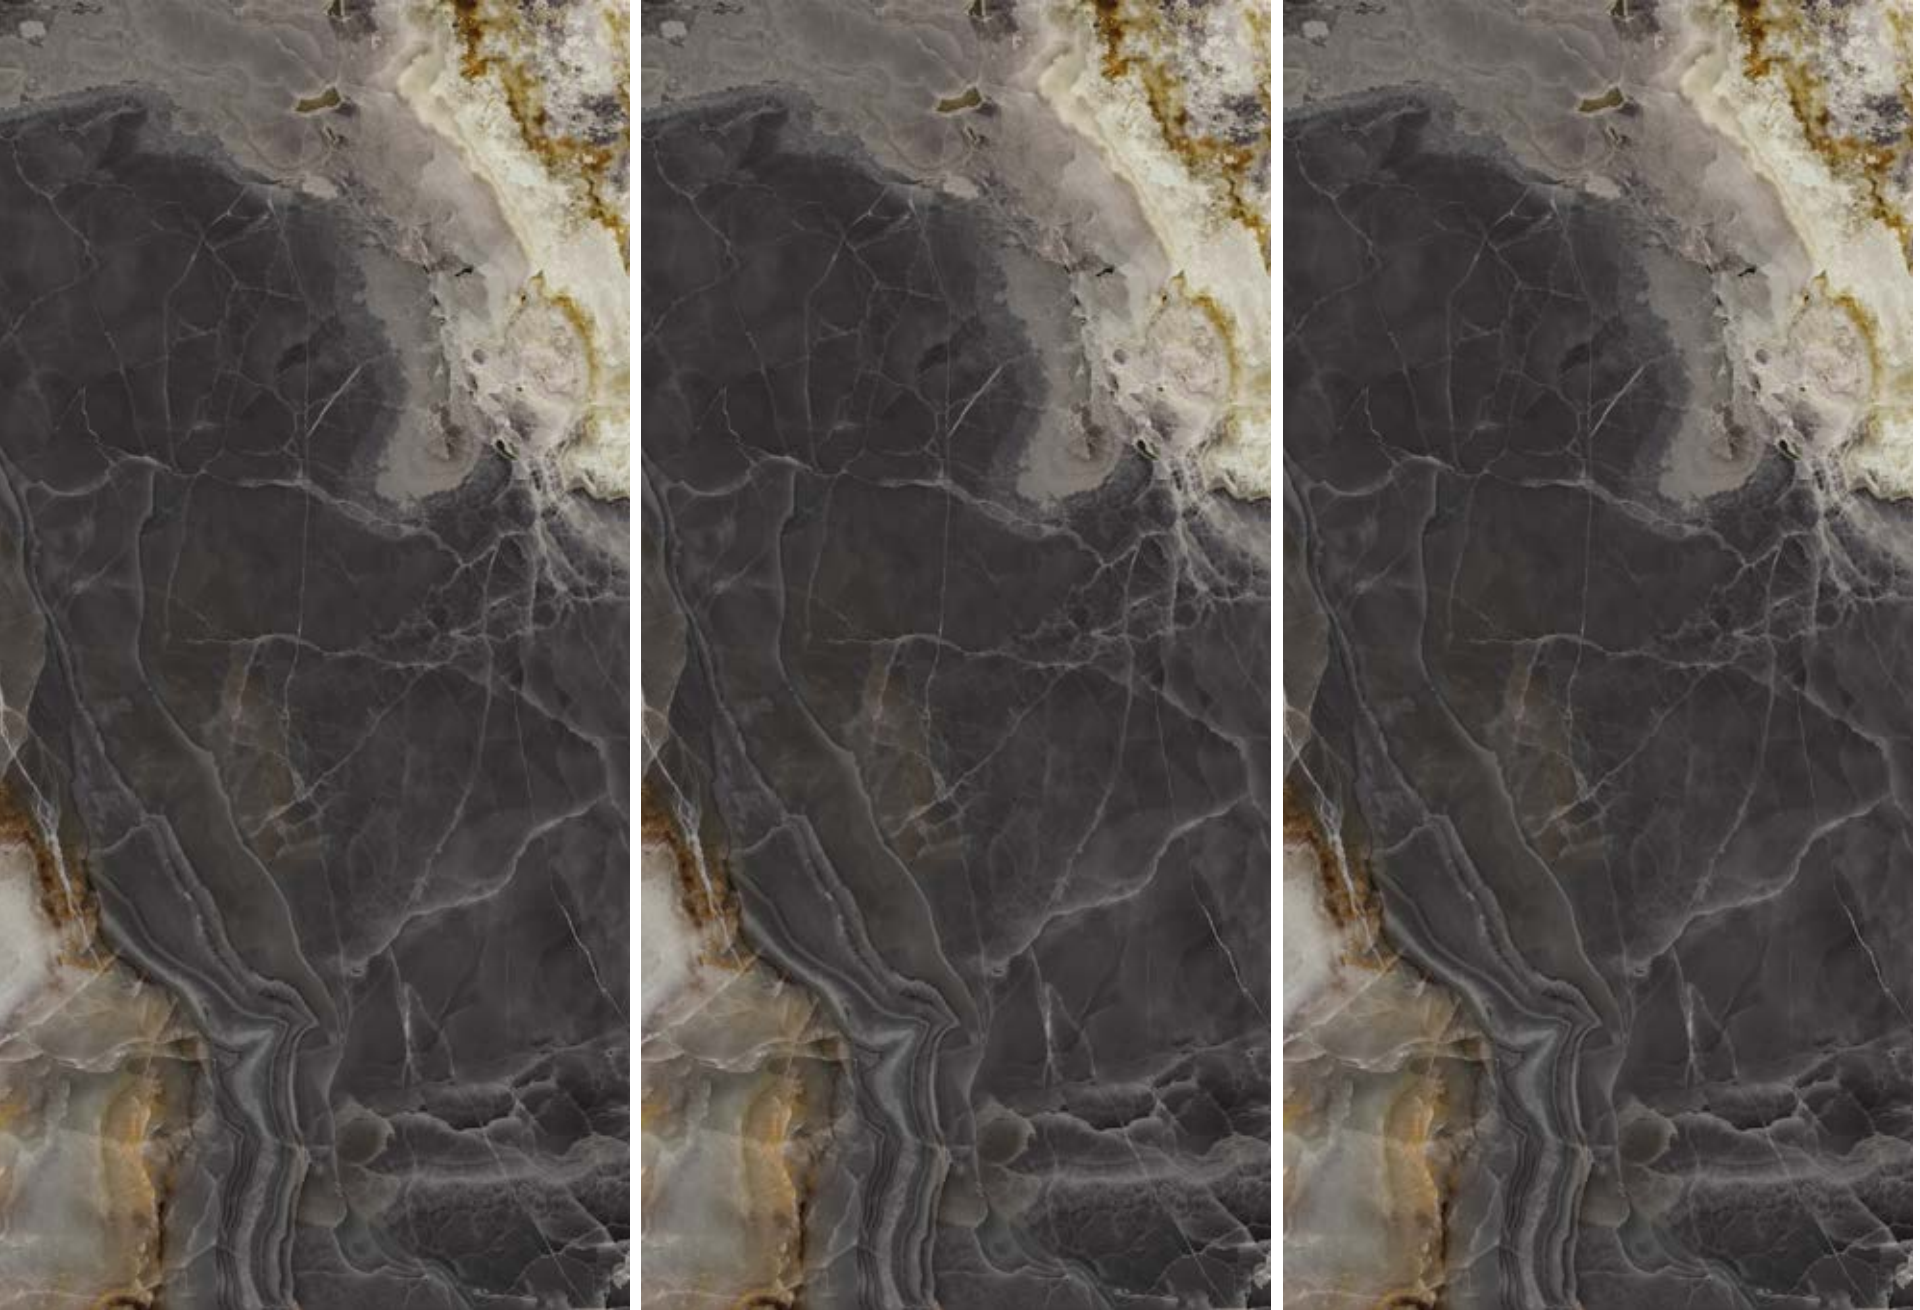

FULL LAPPATO

LAPPATO MATT

NATURALE